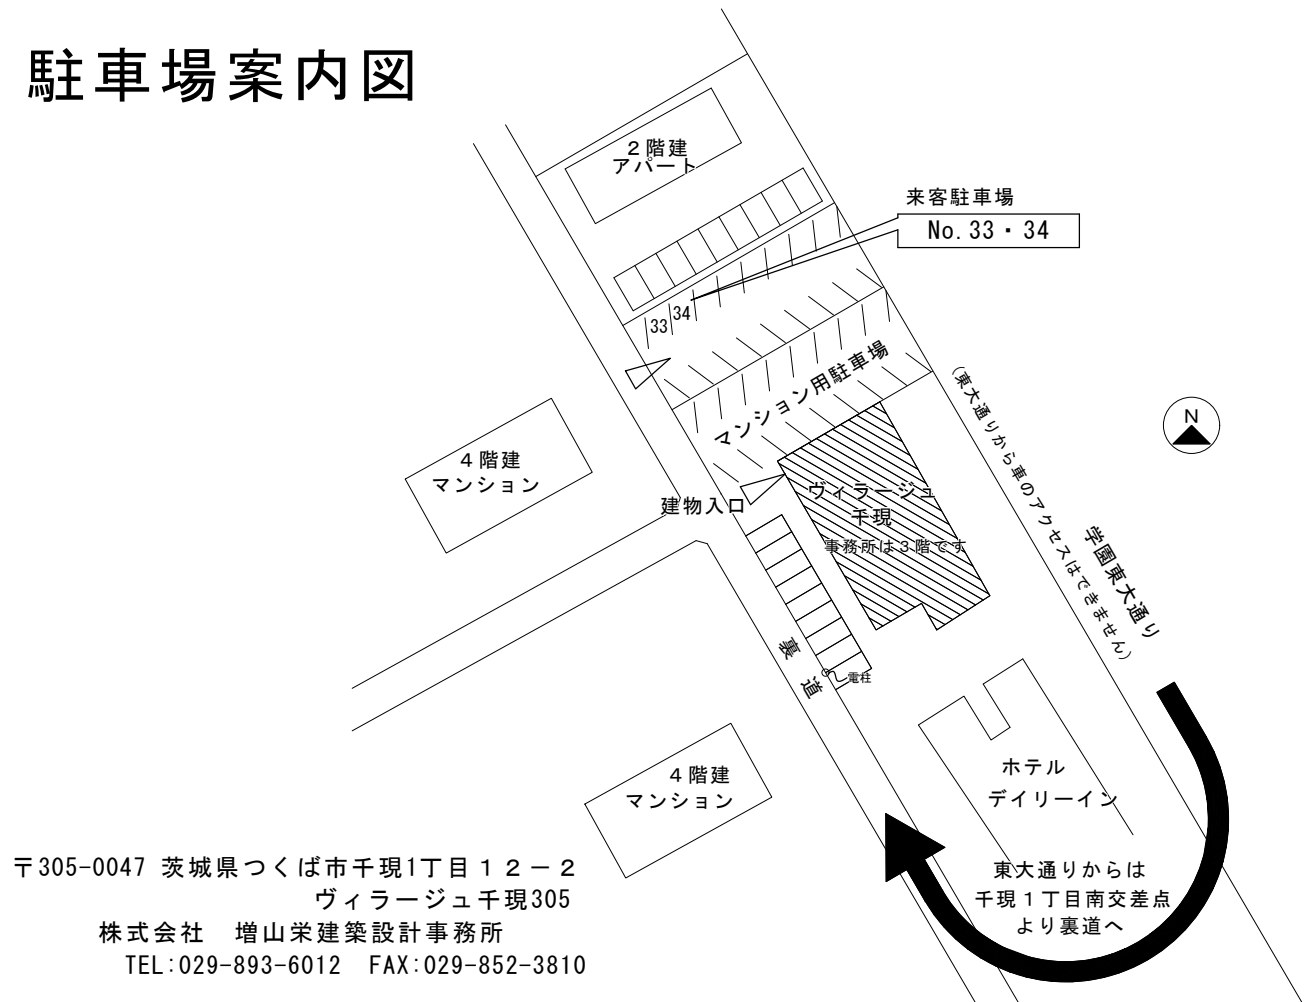

案内図

最寄バス停：千現一丁目
 荒川沖バス4番乗場～390円 約23分
 つくばセンター4番乗場～200円 約9分
 (1.8km:徒歩23分)

駐車場案内図

〒305-0047 茨城県つくば市千現1丁目12-2
 ヴィラージュ千現305
 株式会社 増山栄建築設計事務所
 TEL:029-893-6012 FAX:029-852-3810