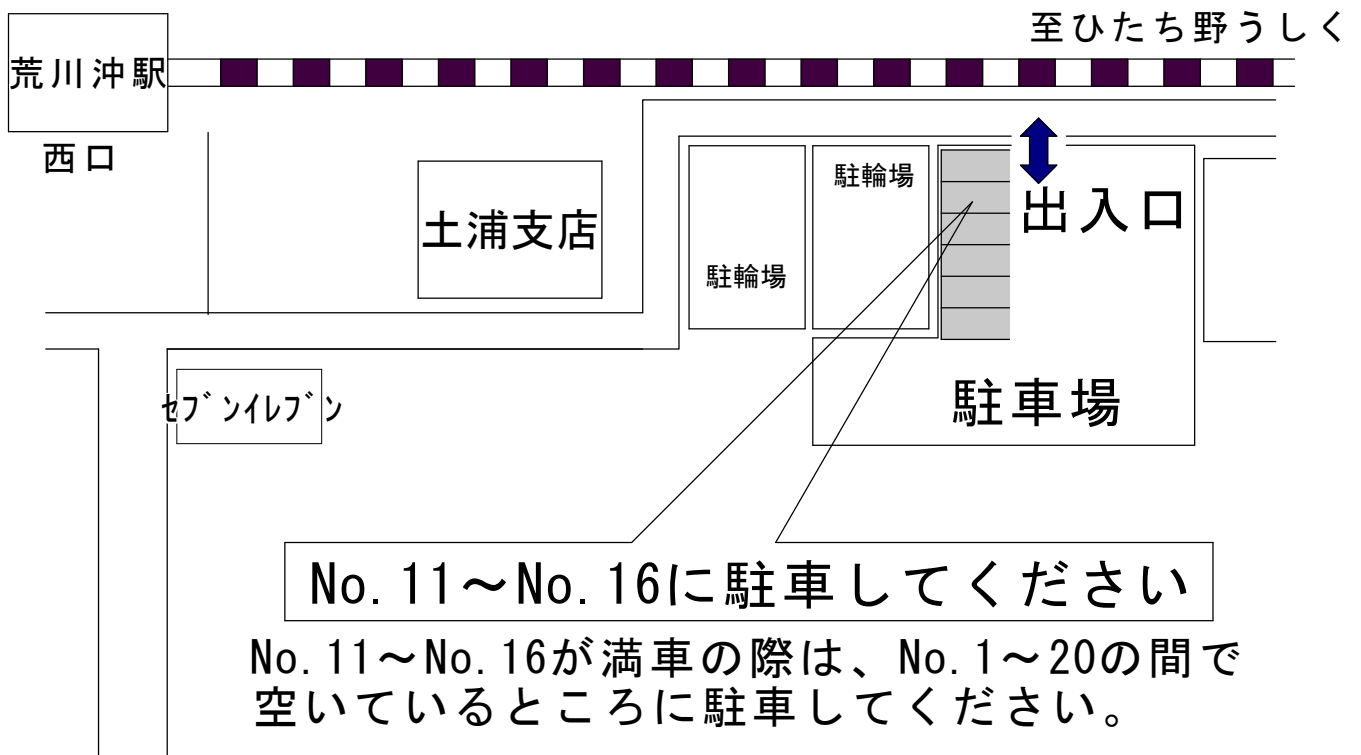

土浦支店駐車場案内図

土浦市荒川沖東3-1-34
TEL 029-843-6011